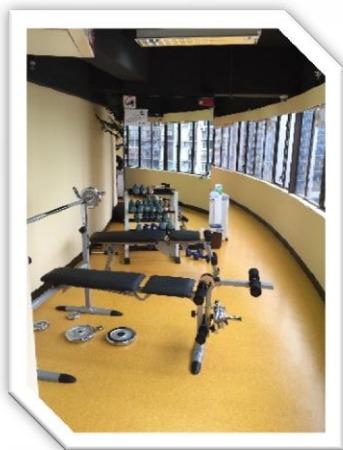

公職福利處康樂活動室

Sala de Actividades Recreativas
da Divisão de Apoio Social à Função Pública

設備及服務

Equipamentos e Serviços

- ☺ 舉重架 Banco de levantamento de pesos
- ☺ 健身單車 Bicicleta estática
- ☺ 多功能訓練椅 Banco de musculação
- ☺ 綜合功能訓練組合 Casa ginásio
- ☺ 跑步機 Tapetes de corrida (*Treadmills*)
- ☺ 啞鈴/提壺啞鈴
Halteres de mão (*Dumbbells / Kettlebells*)
- ☺ 扭腰盤 Placa de torção
- ☺ 健身球 Bola de ginástica
- ☺ 全身按摩椅
Cadeiras de massagem eléctrica do corpo
- ☺ 遊戲閣 Sala de videojogos
- ☺ 免費 WiFi 服務 FreeWiFi.MO
- ☺ 更衣及沐浴設備
Equipamentos para troca de vestuário e banho