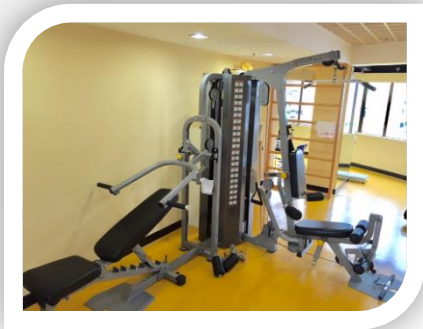

公職福利處康樂活動室

Sala de Actividades Recreativas
da Divisão de Apoio Social à Função Pública

設備及服務

Equipamentos e Serviços

- ☺ 舉重架 Banco de levantamento de pesos
- ☺ 健身單車 Bicicleta estática
- ☺ 多功能訓練椅 Banco de musculação
- ☺ 綜合功能訓練組合 Casa ginásio
- ☺ 跑步機 Tapetes de corrida (*Treadmills*)
- ☺ 啞鈴/提壺啞鈴
Halteres de mão (*Dumbbells / Kettlebells*)
- ☺ 扭腰盤 Placa de torção
- ☺ 健身球 Bola de ginástica
- ☺ 全身按摩椅
Cadeiras de massagem eléctrica do corpo
- ☺ 遊戲閣 Sala de videojogos
- ☺ 免費 WiFi 服務 FreeWiFi.MO
- ☺ 更衣及沐浴設備
Equipamentos para troca de vestuário e banho