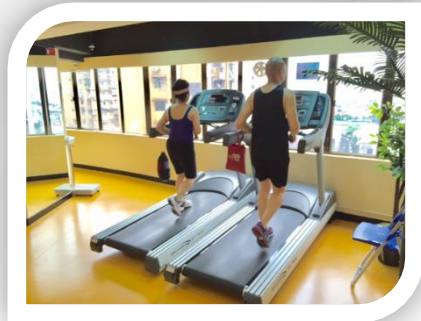

公職福利處康樂活動室

Sala de Actividades Recreativas
da Divisão de Apoio Social à Função Pública

設備及服務

Equipamentos e Serviços

- ☺ 舉重架 Banco de levantamento de pesos
- ☺ 健身單車 Bicicleta estática
- ☺ 多功能訓練椅 Banco de musculação
- ☺ 綜合功能訓練組合 Casa ginásio
- ☺ 跑步機 Tapetes de corrida (*Treadmills*)
- ☺ 啞鈴/提壺啞鈴
Halteres de mão (*Dumbbells / Kettlebells*)
- ☺ 扭腰盤 Placa de torção
- ☺ 健身球 Bola de ginástica
- ☺ 全身按摩椅
Cadeiras de massagem eléctrica do corpo
- ☺ 遊戲閣 Sala de videojogos
- ☺ 免費 WiFi 服務 FreeWiFi.MO
- ☺ 更衣及沐浴設備
Equipamentos para troca de vestuário e banho